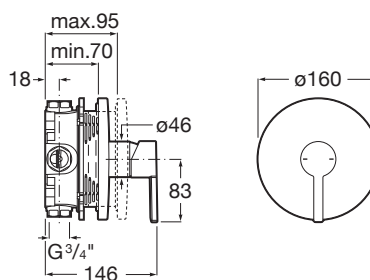

## CARACTERISTICI

Locație de aplicare: Duș

Mounting type: Încăstrat

Tip de cartuș: Ceramic

Tip mixer: Cu monocomandă

SoftTurn®