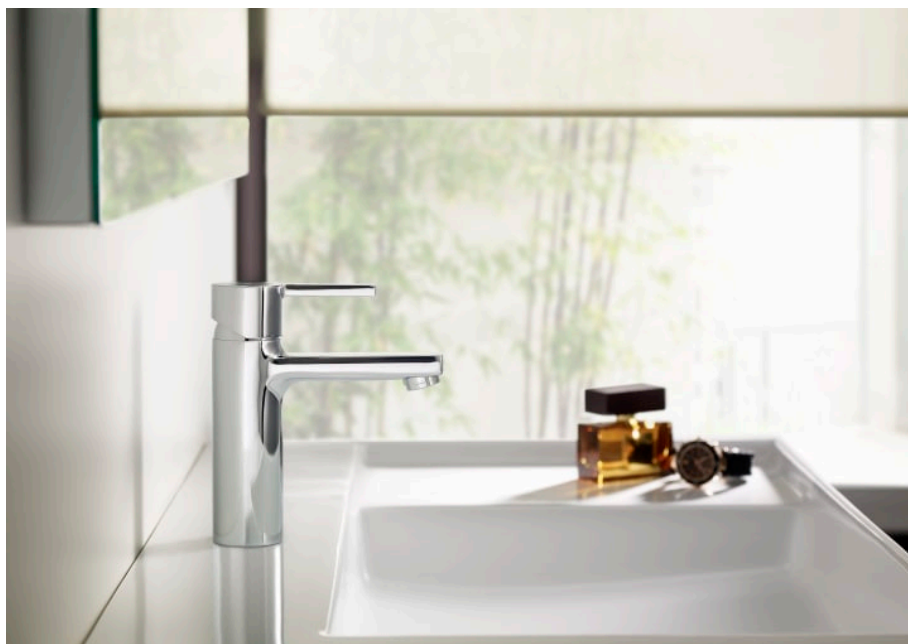

## CARACTERISTICI

Locație de aplicare: Duș

Mounting type: Încăstrat

Tip de cartuș: Ceramic

Tip mixer: Cu monocomandă

SoftTurn®

## Naia

Caracterul i sofisticarea se combină în această colecție de baterii cu design minimalist, generată de alăturarea perfectă a formelor geometrice cilindrică i pătrată.